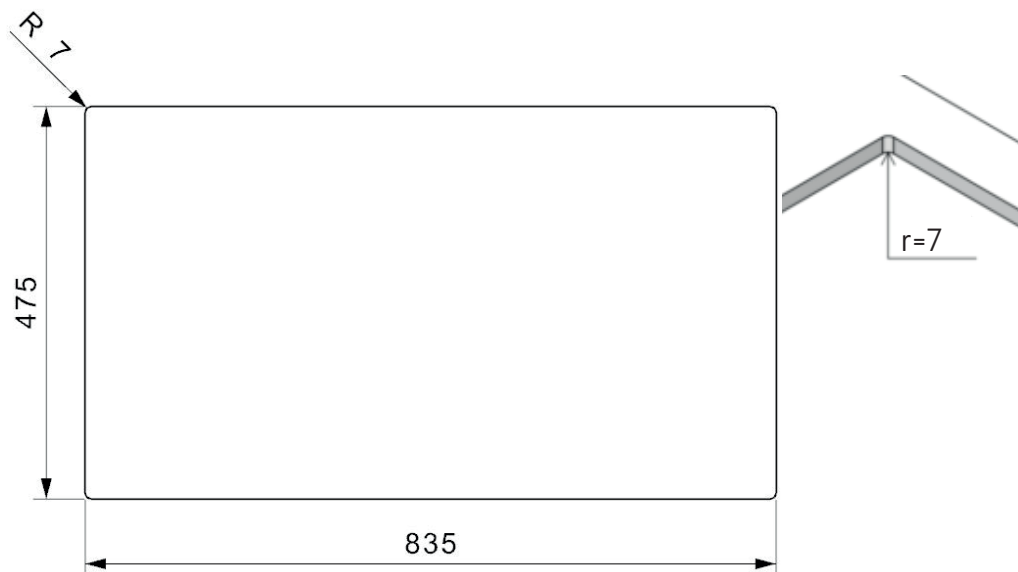

Centurio L10 køkkenvask

Udskæringsmål

Varenr.: R19542
 VVS-nr.: 689305081

Godstykkelse: 1,0 mm
 Min. skabsbredde: 600 mm

Fikseringsclips til nedfældning medfølger

LAVABO®

UDSKÆRINGSMÅL Nedfældning
 AUSSPARURNG Einbau
 CUTOUT Normal installation

UDSKÆRINGSMÅL Planlimning
 AUSSPARURNG Flächenbündig
 CUTOUT Flush mount