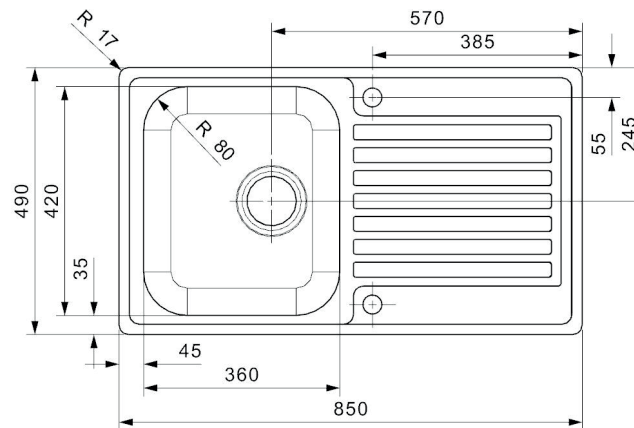

Centurio L10 køkkenvask

Udskæringsmål

Varenr.: R19542
 VVS-nr.: 689305081

Godstykkelse: 1,0 mm
 Min. skabsbredde: 600 mm

Fikseringsclips til nedfældning medfølger

LAVABO®

UDSKÆRINGSMÅL Nedfældning
 AUSSPARURNG Einbau
 CUTOUT Normal installation

UDSKÆRINGSMÅL Planlimning
 AUSSPARURNG Flächenbündig
 CUTOUT Flush mount